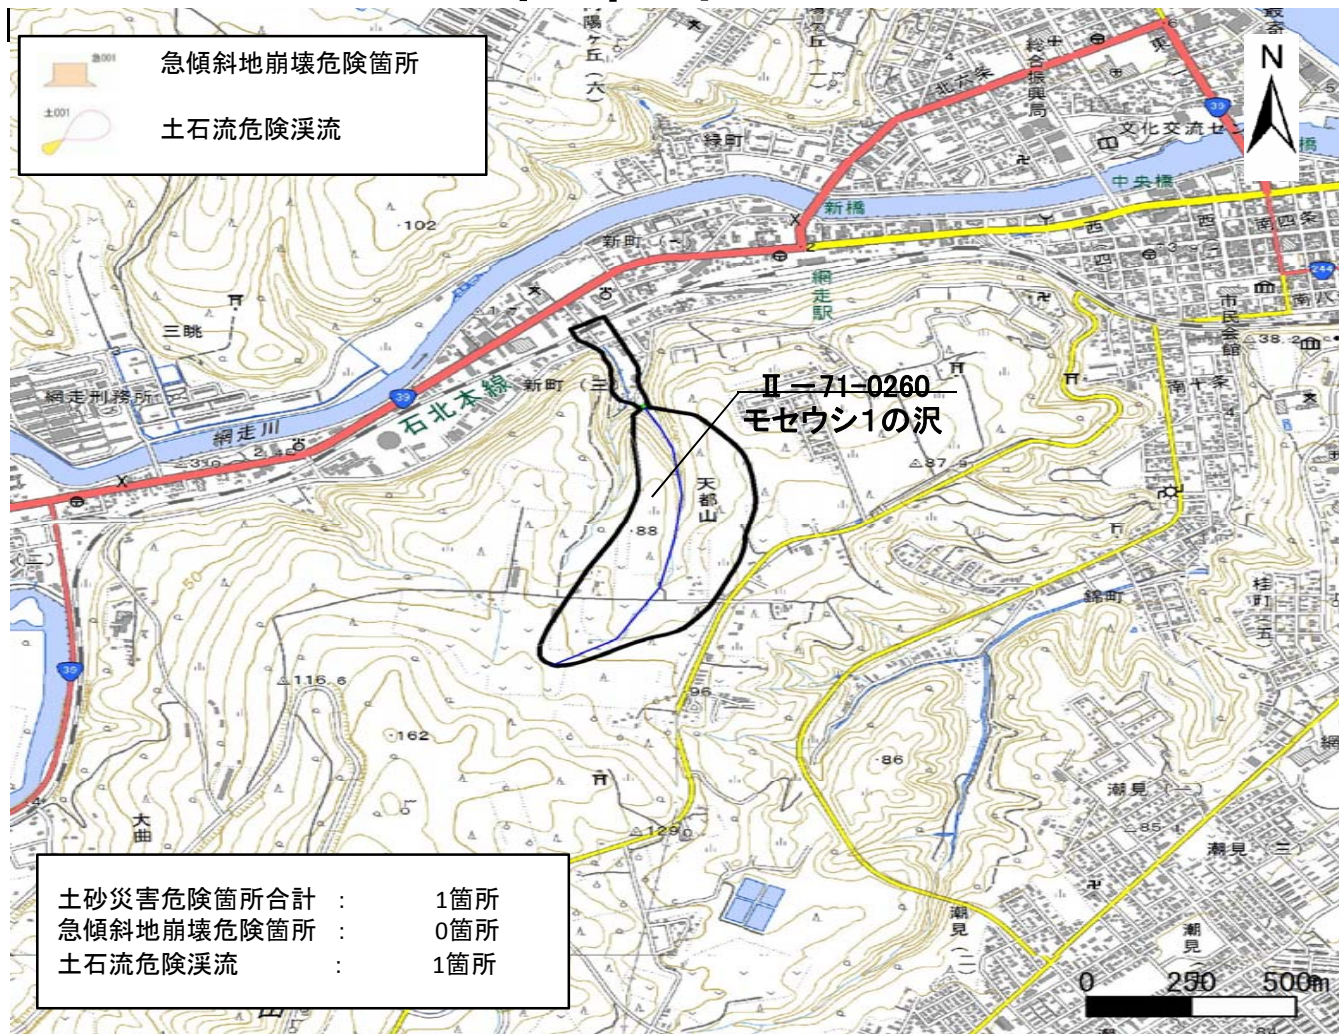

箇所名 : モセウシ1の沢  
 所在地 : 網走市新町  
 自然現象の種類 : 土石流  
 箇所番号 : II-71-0260

# 写真図

# 位置図

# 区域図